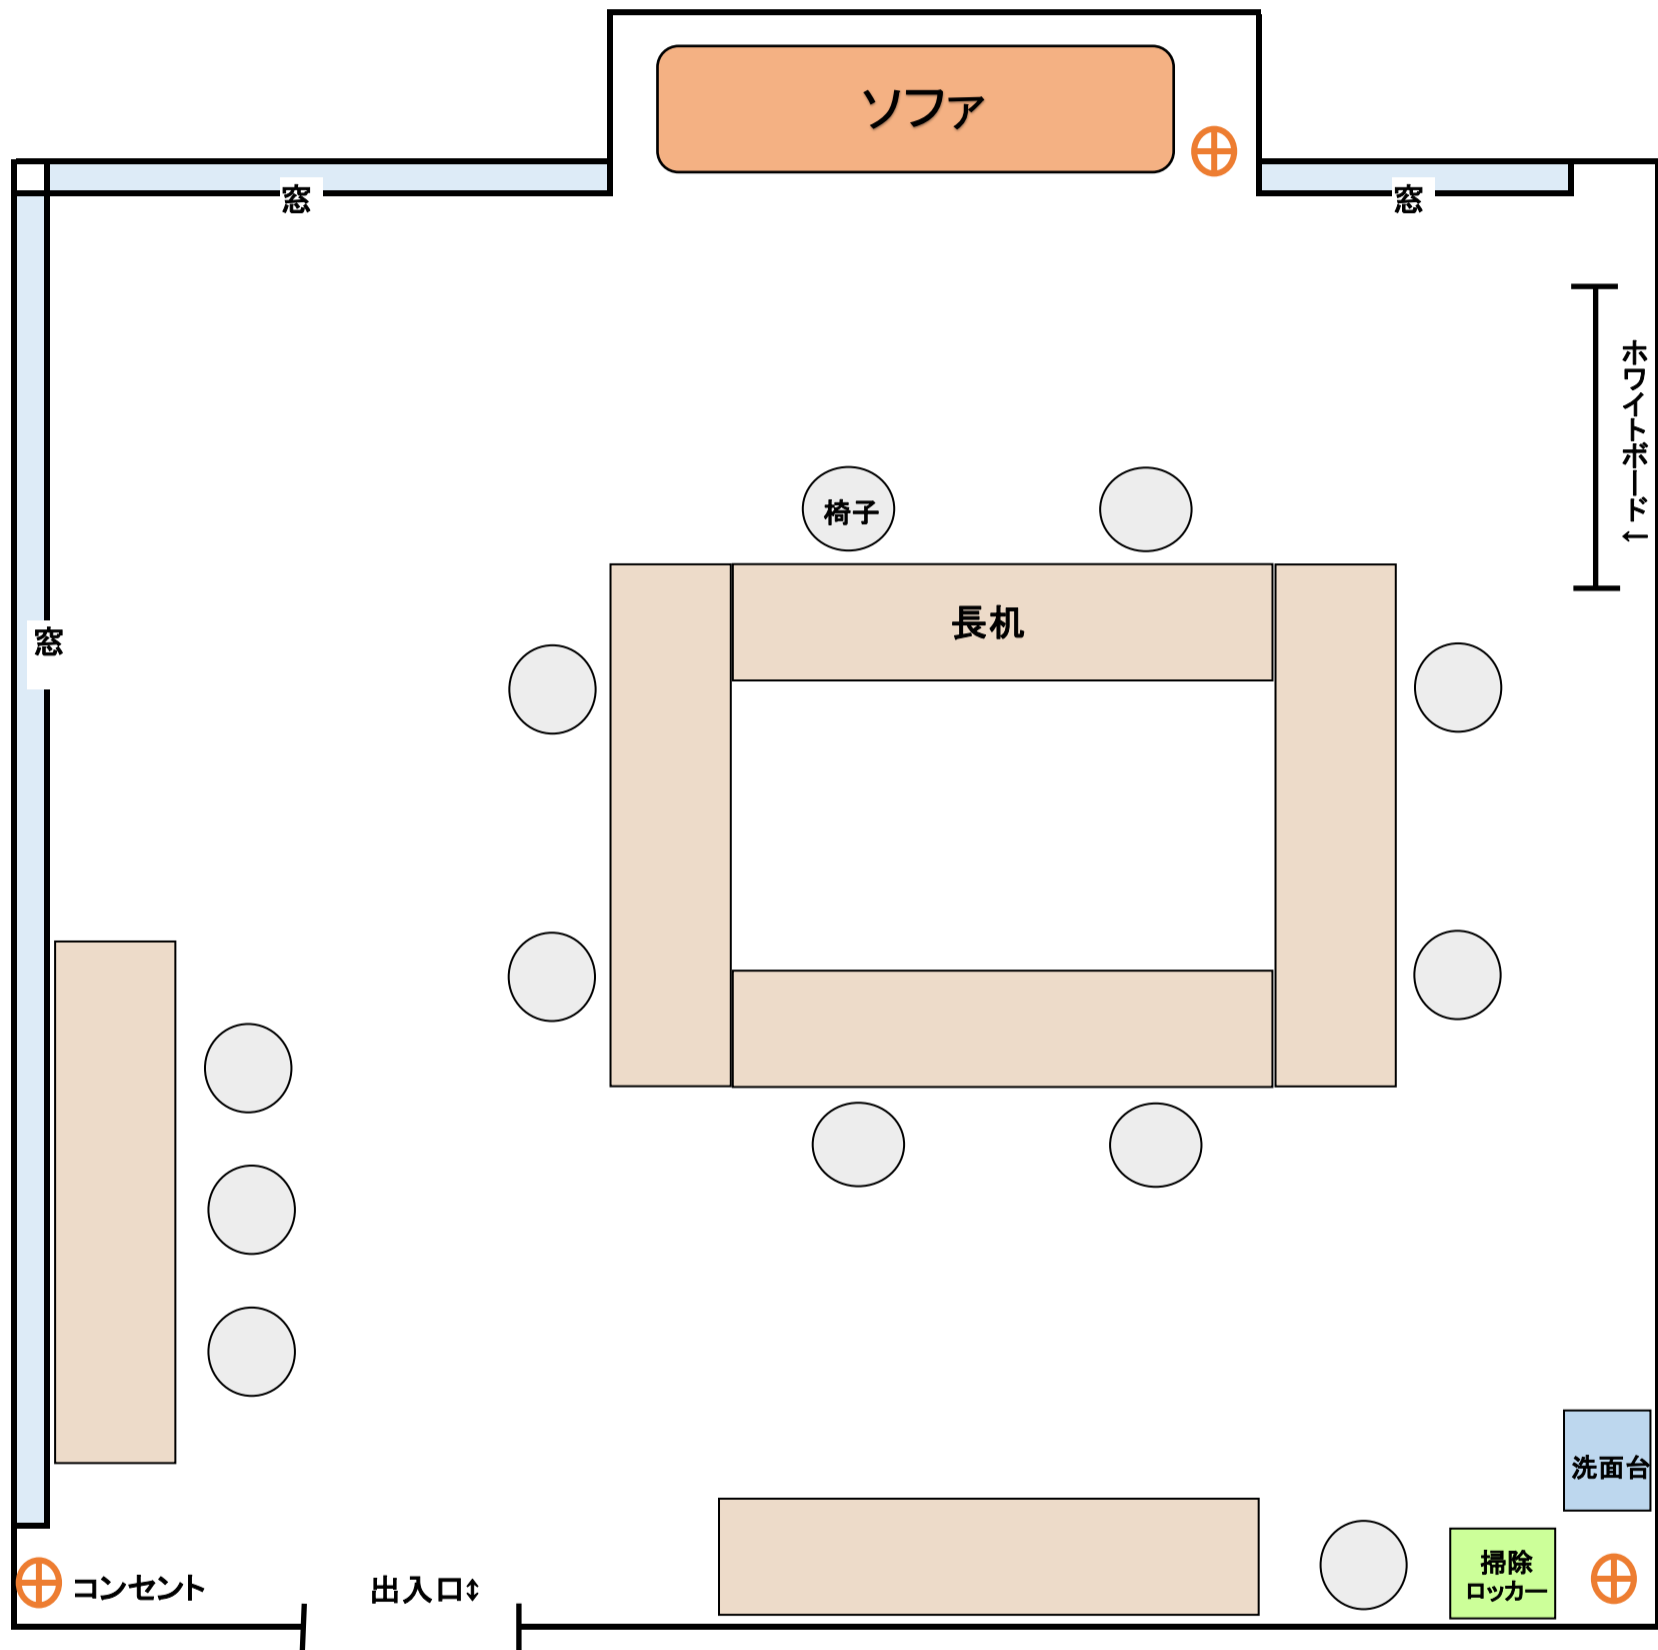

# ホール控室

◎使用後は図のとおりに直してください

(机6台、椅子12脚)