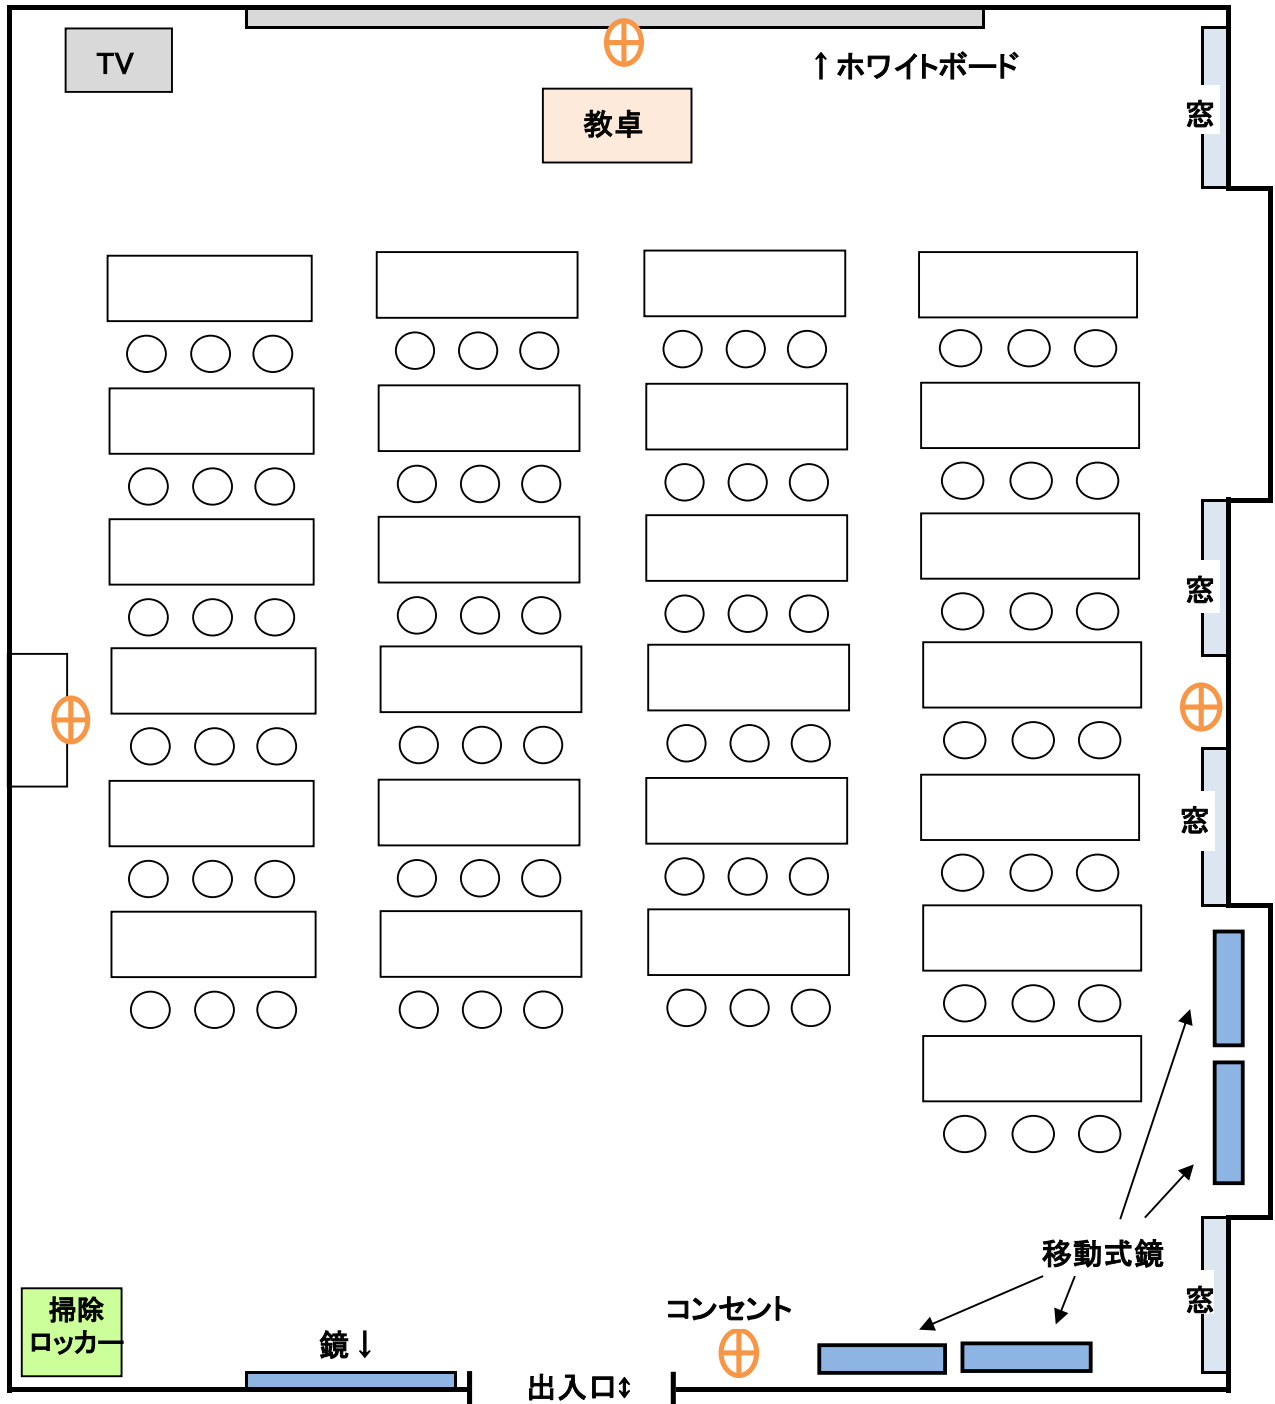

第三集会室

◎使用後は図のとおりに直してください

(机26台、椅子75脚)